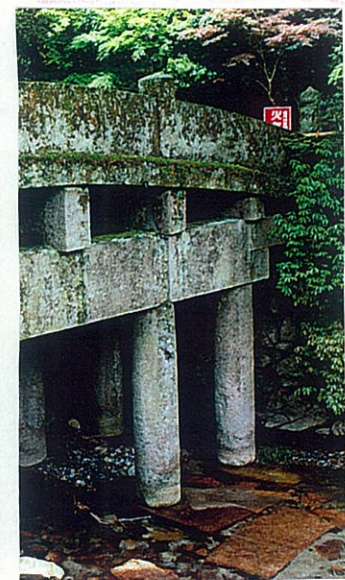

# 坂本・下阪本・日吉台 歩き隊ロードマップ

ヨシ原

日吉三橋

日吉大社

山王鳥居

坂本ケーブルカー

厳島神社のイチヨウ

日吉台地蔵